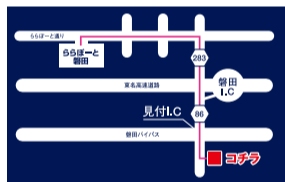

<http://www.uma-crane.com/>

乗馬クラブクレイン

全国30ヶ所、会員数No.1の乗馬クラブ。

乗馬体験1回コース2,825円(諸費用込)にてご優待

※身長130cm以上、7歳から70歳の方でご利用いただけます。
※動物取扱業(種別:展示)別途登録済。
詳細は<http://www.uma-crane.com/animal.html>

対象店舗	
・乗馬クラブクレイン千葉(千葉市) ・乗馬クラブクレイン東京(町田市) ・乗馬クラブクレイン茨城(つくば市) ・乗馬クラブクレイン竜ヶ崎(龍ヶ崎市)	・東武乗馬クラブ&クレイン(南埼玉郡) ・乗馬クラブクレイン仙台(パークタウン(仙台市)) ・HAS浜松乗馬クラブ(浜松市) ・MRC乗馬クラブ広島(廿日市)

上記8店舗以外はこちらよりご確認ください▼
<http://www.uma-crane.com/maplist/map.html>

ENEOS Dr.Drive セルフ見付SS

店頭表示価格より、ガソリン・軽油5円/L値引き

※ららぽーと磐田 総合案内所にて「ららぽーと磐田現金特別カード」発行中!
※現金支払時にこちらのカードが必要となります。

昭和シェル石油

三井ショッピングパークカード《セゾン》の決済、かつ本紙優待ガイドのご提示で店頭表示価格より、ガソリン・軽油5円/L値引き