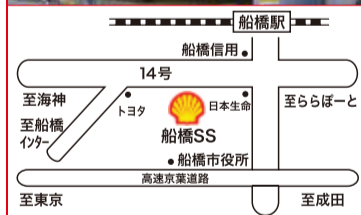

<http://www.uma-crane.com/>

乗馬クラブクレイン

全国30ヶ所、会員数No.1の乗馬クラブ。

乗馬体験1回コース2,825円(諸費用込)にてご優待

※身長130cm以上、7歳から70歳の方でご利用いただけます。
※動物取扱業(種別:展示)別途登録済。
詳細は<http://www.uma-crane.com/animal.html>

対象店舗	
・乗馬クラブクレイン千葉(千葉市) ・乗馬クラブクレイン東京(町田市) ・乗馬クラブクレイン茨城(つくば市) ・乗馬クラブクレイン竜ヶ崎(龍ヶ崎市)	・東武乗馬クラブ&クレイン(南埼玉郡) ・乗馬クラブクレイン仙台(パークタウン(仙台市)) ・HAS浜松乗馬クラブ(浜松市) ・MRC乗馬クラブ広島(廿日市)

上記8店舗以外はこちらよりご確認ください▼
<http://www.uma-crane.com/maplist/map.html>

ENEOS Dr.Drive セルフ見付SS

店頭表示価格より、ガソリン・軽油5円/L値引き

※ららぽーと磐田 総合案内所にて「ららぽーと磐田現金特別カード」発行中!
※現金支払時にこちらのカードが必要となります。

昭和シェル石油

三井ショッピングパークカード《セゾン》の決済、かつ本紙優待ガイドのご提示で店頭表示価格より、ガソリン・軽油5円/L値引き

三井ショッピングパークカード《セゾン》のご優待施設

三井ショッピングパーク各施設をはじめ、銀座・日本橋・赤坂・霞が関・六本木の各施設でも三井ショッピングパークカード《セゾン》の決済またはご提示で、ご優待を受ける事ができます。

期間:2011.10.1(sat)~2012.3.31(sat)

銀座ベルビア館 東京都中央区銀座2-4-6	
	8F ドイツビール&ワイン専門店 2杯目以降にドイツの樽生麦酒もしくはグラスワイン1杯か1杯サービス ※1グループ4名様まで※東店時にカード提示
	8F 鉄板焼フレンチ 17:30~18:00にご来店の方にグラスシャンパンサービス
	7F もつ料理 ランチをご利用の方にデザートサービス
	3F アイウェア メガネ・サングラス5%off
	6F トータルビューティーサロン&メンズグルーミング 平日13時までにご予約・施術された方に「トラベルキット」プレゼント
	3F スポーツ(ゴルフ) 21,000円以上お買い上げの方にノベルティプレゼント